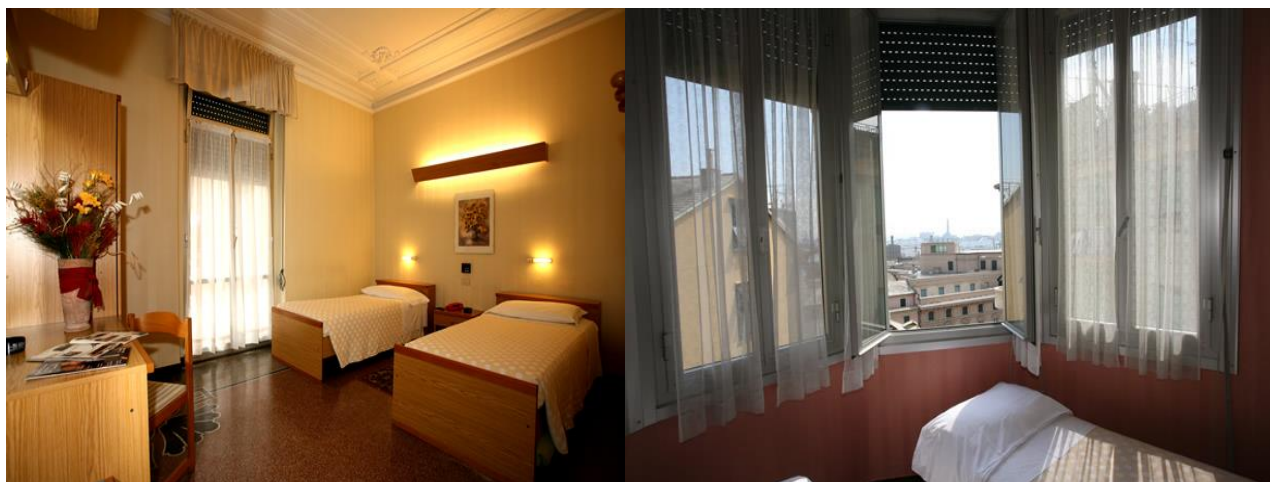

Cancellation policy: 72 ore prima del check-in gratuita in caso di cancellazione tardiva o mancata presentazione verrà addebitato l'importo intero della prima notte

HOTEL VITTORIA E ORLANDINI - Categoria: 3 stelle

L'**Hotel Vittoria & Orlandini** è situato in posizione centrale, a pochi minuti a piedi dall'**Acquario di Genova**, dal **Porto Antico** e dal centro congressi **Magazzini del Cotone**. Piazza De Ferrari ed il centro storico cittadino sono facilmente raggiungibili con una bella passeggiata di circa 20 minuti nel corso della quale si percorrono alcune delle Vie e delle Piazze più interessanti dal punto di vista architettonico e storico. Posizione comoda per la Fiera / Salone Nautico Internazionale.

L'**Hotel** dispone di 40 **camere** tutte dotate di servizi privati, asciugacapelli, Tv- Lcd con digitale terrestre / satellitare, telefono, riscaldamento ed aria condizionata. Una parte della camere matrimoniali dispongono anche di frigo-bar, cassaforte e balcone. Connessione wi-fi gratuita.

Tariffe per camera/per notte prima colazione a buffet e Iva inclusa

Camera doppia uso singola € 70,00

Cancellation policy: da definire al momento della prenotazione