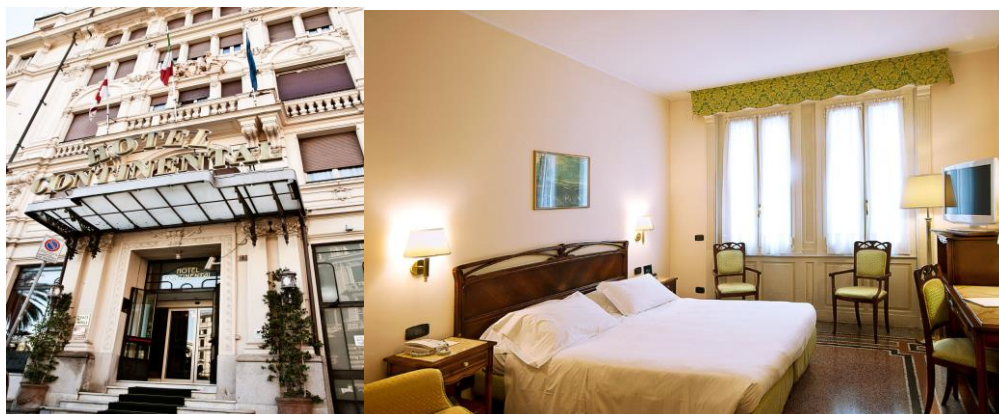

HOTEL 4 STELLE ZONA CENTRO-PONENTE

COLUMBUS SEA - Categoria: 4 stelle

Il Columbus Sea Hotel, recentemente ristrutturato, è favorevolmente ubicato nei pressi del centro di Genova, di fianco al Terminal Traghetto, a breve distanza dal nuovo centro commerciale "La Fiumara".

CONTINENTAL – Categoria: 4 stelle

Storico hotel dell'800 in stile liberty completamente rinnovato nel 2002 mantenendo però lo stile e il carattere storico, ubicato in centro a cento metri dalla Stazione Porta Principe. Il più recente recupero architettonico ha riportato alla luce le originali nicchie dei vani finestre e gli antichi stucchi in gesso. Dai toni caldi e accoglienti, le camere dell'Hotel Continental sono ideali per chi cerca un senso di Casa anche in viaggio. La Trattoria Tralalero è aperta tutti i giorni. Un ambiente caldo e familiare che vi accoglierà per deliziarvi con i piatti della tradizione ligure e genovese in particolar modo, dagli antipasti ai dolci, alle bevande locali.